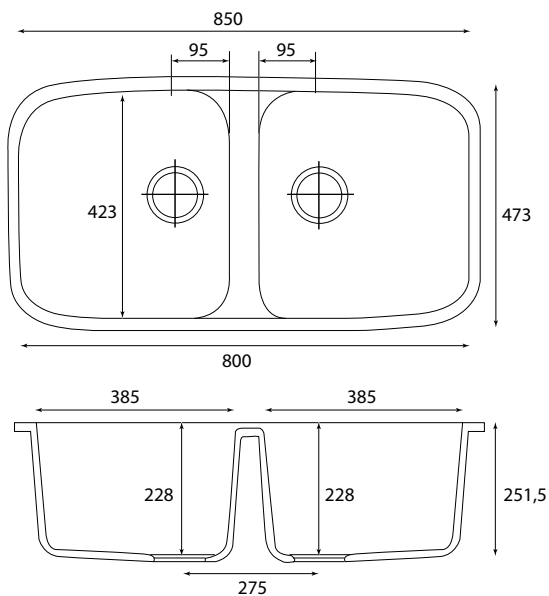

LAVELLI E LAVABI pronta consegna

GETACORE® IDEA N100L

COLORE GC 2011

DIMENSIONE INTERNA mm 449,25 x 375 x 225 _ senza foro troppo pieno (piletta non inclusa)

GETACORE® GC R 450

COLORE GC 2011

DIMENSIONE INTERNA mm 449,25 x 325,25 x 170 _ senza foro troppo pieno (piletta non inclusa)

GETACORE® EVEN N 200

COLORE GC 2011

DIMENSIONE INTERNA mm 800 x 423 x 228
senza foro troppo pieno (piletta non inclusa)

GETACORE® GC SO 465/335

COLORI GC 2011 e GC 2002

DIMENSIONE INTERNA mm 465 x 335 x 130 _ senza foro troppo pieno (piletta non inclusa)