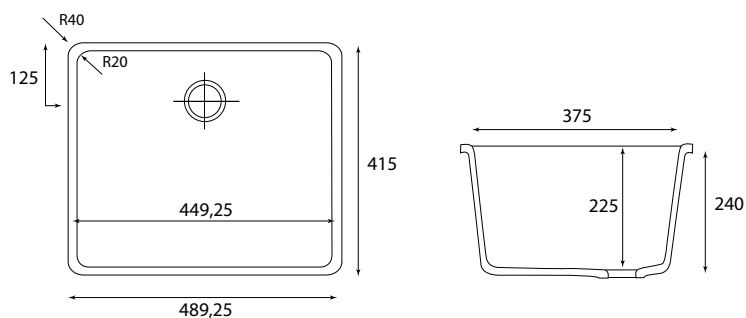

LAVELLI E LAVABI pronta consegna

GETACORE® IDEA N100L

COLORE GC 2011

DIMENSIONE INTERNA mm 449,25 x 375 x 225 _ senza foro troppo pieno (piletta non inclusa)

GETACORE® GC R 450

COLORE GC 2011

DIMENSIONE INTERNA mm 449,25 x 325,25 x 170 _ senza foro troppo pieno (piletta non inclusa)

GETACORE® EVEN N 200

COLORE GC 2011

DIMENSIONE INTERNA mm 800 x 423 x 228
senza foro troppo pieno (piletta non inclusa)

GETACORE® GC SO 465/335

COLORI GC 2011 e GC 2002

DIMENSIONE INTERNA mm 465 x 335 x 130 _ senza foro troppo pieno (piletta non inclusa)