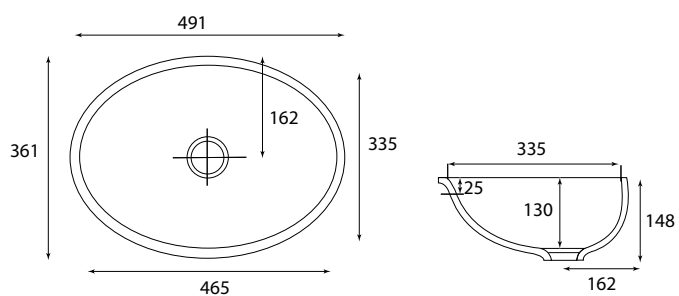

LAVELLI E LAVABI pronta consegna

GETACORE® IDEA N100L

COLORE GC 2011

DIMENSIONE INTERNA mm 449,25 x 375 x 225 _ senza foro troppo pieno (piletta non inclusa)

GETACORE® GC R 450

COLORE GC 2011

DIMENSIONE INTERNA mm 449,25 x 325,25 x 170 _ senza foro troppo pieno (piletta non inclusa)

GETACORE® EVEN N 200

COLORE GC 2011

DIMENSIONE INTERNA mm 800 x 423 x 228
senza foro troppo pieno (piletta non inclusa)

GETACORE® GC SO 465/335

COLORI GC 2011 e GC 2002

DIMENSIONE INTERNA mm 465 x 335 x 130 _ senza foro troppo pieno (piletta non inclusa)