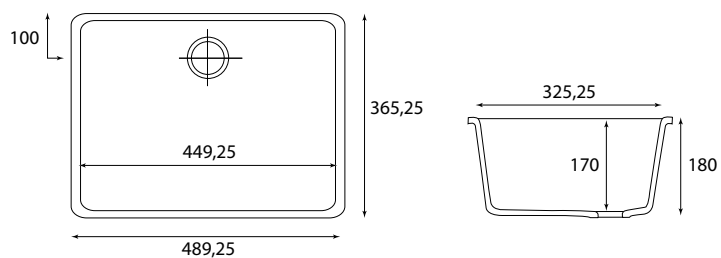

LAVELLI E LAVABI pronta consegna

GETACORE® IDEA N100L

COLORE GC 2011

DIMENSIONE INTERNA mm 449,25 x 375 x 225 _ senza foro troppo pieno (piletta non inclusa)

GETACORE® GC R 450

COLORE GC 2011

DIMENSIONE INTERNA mm 449,25 x 325,25 x 170 _ senza foro troppo pieno (piletta non inclusa)

GETACORE® EVEN N 200

COLORE GC 2011

DIMENSIONE INTERNA mm 800 x 423 x 228
senza foro troppo pieno (piletta non inclusa)

GETACORE® GC SO 465/335

COLORI GC 2011 e GC 2002

DIMENSIONE INTERNA mm 465 x 335 x 130 _ senza foro troppo pieno (piletta non inclusa)